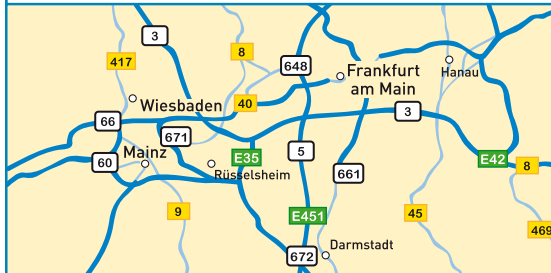

Desde la A66

Siga la A66 en dirección Wiesbaden.

Descripción de ruta a la sede principal en Erbenheim

Salga de la A66 en la salida Wiesbaden-Erbenheim y continúe en la B455 en dirección Wiesbaden. Salga de la calle principal y gire a la derecha en dirección Wiesbaden-Erbenheim Nord. Al cruce siguiente gire a la izquierda en la Berliner Straße y gire otra vez a la izquierda en la siguiente calle (Im Herzen).

Descripción de ruta a Nordenstadt

Desde Wiesbaden: Salga de la A66 en la salida Wiesbaden-Nordenstadt y siga en la Stolberger Straße en dirección Nordenstadt. Pase por el puente y gire a continuación a la izquierda en la Borsigstraße.

Desde Frankfurt: Salga de la A66 en la salida Wiesbaden-Nordenstadt y siga todo recto, cruzando la Stolberger Straße, en la Borsigstraße.

Desde la A3 + A5 Aeropuerto de Frankfurt

Siga la A3 en dirección Wiesbaden. En el Wiesbadener Kreuz tome la A66 en dirección Wiesbaden. Salga de la A66 en la salida Wiesbaden-Erbenheim y siga la B455 en dirección Wiesbaden.

En tren

Desde Frankfurt/Flughafen tome la línea de tren rápido S8 via Mainz Hauptbahnhof (estación central) a Wiesbaden Hauptbahnhof (estación central). Allí, hay taxis listos para partir.